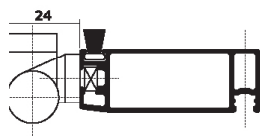

LET OP dat de stappen van 1 tot en met 4 ingevuld zijn, anders kunnen wij dit formulier niet verwerken.

Bovenstaand plaatje toont de standaard uitvoering exclusief schopplaat. Het kaderprofiel van deze zeer solide hordeur is 60mm breed, het handgreetprofiel (de tussenbar) is 100mm breed (zie plaatje links).

2. MAATVOERING (zie tekeningen):

B - breedte _____ mm

H - hoogte _____ mm

T - hart tussenbar _____ mm

LET OP: de opgegeven maten zijn klaarmaten (buitenmaat), exclusief magneet (18mm) en scharnieren (24mm)!

LET OP: de benodigde ruimte op het kozijn voor het scharnier is 24mm; voor de magneet is dat 18mm. Bij het bepalen van de hoogte van de tussenbar, gelieve rekening te houden met de eventuele hoogte van de deurklink van uw deur.