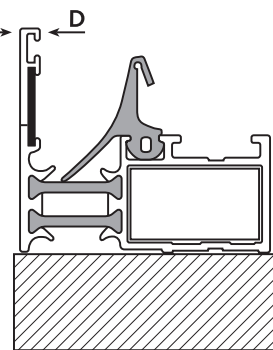

5. Kleur: 34mm dunne lip is in alle onderstaande RAL-kleuren leverbaar. Voor alle andere typen: check de info achter de RAL-kleur

☐ RAL3005 wijnrood (34|34dlip)	☐ RAL9001 crèmewit (28|34|34dlip|43)
☐ RAL5004 zwartblauw (34)	☐ RAL9005 gitzwart (34dlip)
☐ RAL5011 staalblauw (28|34|34dlip|43)	☐ RAL9006 blank aluminiumkleurig (34|34dlip|43)
☐ RAL6009 dennengroen (28|34|34dlip|43)	☐ RAL9010 zuiver wit (28|34|34dlip|43)
☐ RAL6064 monumentengroen (28|34|34dlip|43)	☐ RAL9016 verkeerswit (28|34|34dlip|43)
☐ RAL7016 antracietgrijs (28|34|34dlip|43)	☐ zilver geanodiseerd (34|34dlip)
☐ RAL7021 zwartbruin (34|34dlip)	☐ RALx volgens opgave (28|34|34dlip|43)

6. Maatvoering: doorzichtmaat opgeven; dikte (D) kozijn uitsluitend bij AluClick® vereist (zie afbeelding)

1. B: _____ mm	x	H: _____ mm	D: _____ mm	_____ stuk(s)
2. B: _____ mm	x	H: _____ mm	D: _____ mm	_____ stuk(s)
3. B: _____ mm	x	H: _____ mm	D: _____ mm	_____ stuk(s)
4. B: _____ mm	x	H: _____ mm	D: _____ mm	_____ stuk(s)
5. B: _____ mm	x	H: _____ mm	D: _____ mm	_____ stuk(s)

N.B.: voor de stabiliteit wordt een inzethor AluClick® standaard met tussenprofiel geleverd; bij andere horren vanaf 1300mm.
Bij AluClick® D-maat bepalend voor type profiel: (1) wanneer kleiner dan 5mm: alleen leverbaar met 43mm profiel, (2) wanneer groter dan 5mm: alleen leverbaar met 34mm profiel, (3) wanneer gelijk aan 5mm: beide profieltypen mogelijk.

LET OP dat de stappen van 1 tot en met 6 ingevuld zijn, anders kunnen wij dit formulier niet verwerken.

7. Bijzonderheden

_____
_____
_____
_____